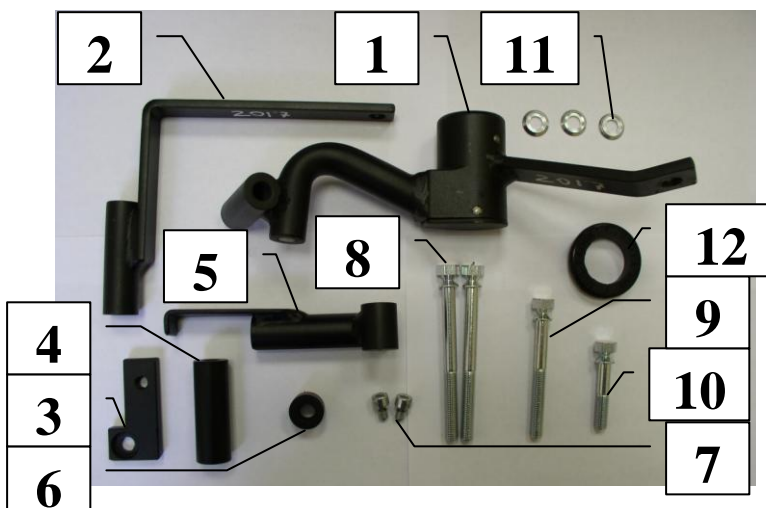

Паспорт Механического Противоугонного Устройства «FORTUS» 152165/01.

Марка а/м	Hyundai	
Модель а/м	IX35	
Страна производства а/м	Корея	
Год начала производства а/м	2010	
Год окончания производства а/м	→	
Тип кузова автомобиля а/м	внедорожник	
Тип двигателя автомобиля а/м	бензин, дизель	
Объем двигателя а/м	-	
Тип КПП а/м	типтроник	
Количество ступеней КПП а/м	-	
Расположение передачи "R" для механических КПП (вперед, назад)	-	
Комментарий к модификации МПУ "Fortus" (Особенности КПП)	-	
Артикул МПУ "Fortus"	152165/01	
Модель (номер) МПУ "Fortus"	2017	
Паспорт МПУ "Fortus" (Инструкция по установке, комплектация)	-	

Комплектация МПУ «FORTUS» 152165/01.

п/п	Артикул	Наименование	Кол-во
1	F-KO-L-2017	Замок МПУ	1
2	KR-2017.1	Кронштейн МПУ №1	1
3	KR-2017.2	Кронштейн МПУ №2	1
4	ST-C-2017-58	Столбик цилиндрический 58 мм.	1
5	HO-2017	Хомут МПУ	1
6	ST-C-2017-13	Столбик цилиндрический 13 мм.	1
7	BS-C-V-F-06008	Болт внутренний срывной М6х008	2
8	BS-C-N-T-08090	Болт срывной М8х90	2
9	BS-C-N-T-08070	Болт срывной М8х70	1
10	BS-C-N-T-08040	Болт срывной М8х40	1
11	SHV-08	Шайба ф8	3
12	MA-30	Декоративная манжета	1

17

18

Установить на столбик пластину-переходник

19

Установить замок,
подложив столбик
под лапку

20

Закрутить болт

21