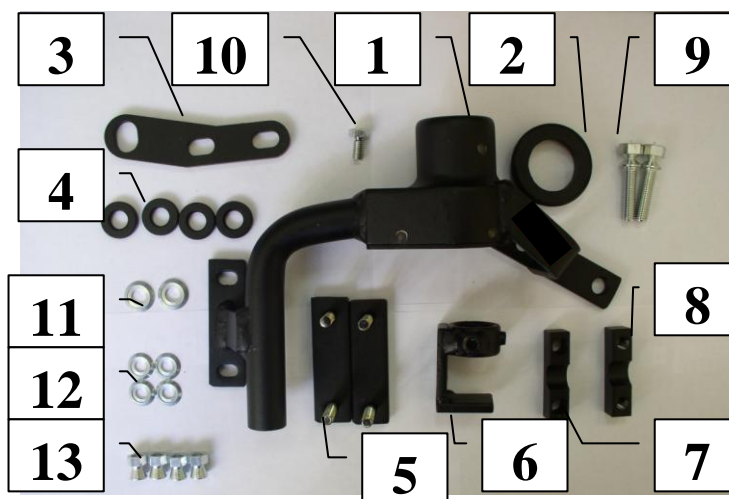

Паспорт Механического Противоугонного Устройства «FORTUS» 152350/02.

Марка а/м	Great Wall	
Модель а/м	Hover	
Страна производства а/м	Китай	
Год начала производства а/м	2010	
Год окончания производства а/м	2011	
Тип кузова автомобиля а/м	внедорожник	
Тип двигателя автомобиля а/м	бензин, дизель	
Объем двигателя а/м	-	
Тип КПП а/м	механика	
Количество ступеней КПП а/м	5	
Расположение передачи "R" для механических КПП (вперед, назад)	-	
Комментарий к модификации МПУ "Fortus" (Особенности КПП)	-	
Артикул МПУ "Fortus"	152350/02	
Модель (номер) МПУ "Fortus"	2075	
Паспорт МПУ "Fortus" (Инструкция по установке, комплектация)	-	

Комплектация МПУ «FORTUS» 152350/02.

п/п	Артикул	Наименование	Кол-во
1	F-KO-D-2075	Замок МПУ	1
2	MA-30	Декоративная манжета	1
3	KR-1118.2	Кронштейн МПУ №1	1
4	ST-C-05-U	Столбик цилиндрический универсальный 5 мм.	4
5	KR-1118.1	Кронштейн МПУ №2	2
6	ZA-1118	Защита МПУ	1
7	KR-2075.1	Кронштейн МПУ №3	1
8	KR-2075.2	Кронштейн МПУ №4	1
9	BS-G-N-T-08030	Болт срывной М8х30	2
10	BS-C-V-T-06010	Болт внутренний срывной М6х10	1
11	SH-08	Шайба ф8	2
12	SH-06	Шайба ф6	4
13	GS-06	Гайка срывная М6	4

Открутить саморез

8

Снять крышку

9

Открутить 3 самореза

10

Снять декоративную панель

11

Открутить 3 самореза

12

19

20

21

22

23