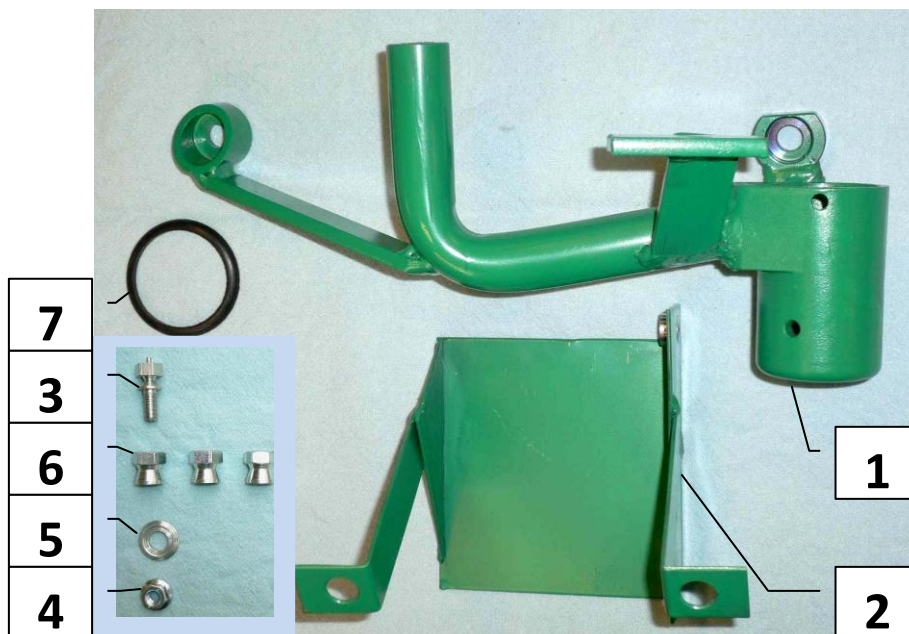

Паспорт Механического Противоугонного Устройства «FORTUS» 152166/01.

Марка а/м	Mazda	
Модель а/м	6	
Страна производства а/м	Япония	
Год начала производства а/м	2008	
Год окончания производства а/м	2012	
Тип кузова автомобиля а/м	седан, универсал, хэтчбек	
Тип двигателя автомобиля а/м	бензин, дизель	
Объем двигателя а/м	-	
Тип КПП а/м	типтроник	
Количество ступеней КПП а/м	-	
Расположение передачи "R" для механических КПП (вперед, назад)	-	
Комментарий к модификации МПУ "Fortus" (Особенности КПП)	-	
Артикул МПУ "Fortus"	152166/01	
Модель (номер) МПУ "Fortus"	1205	
Паспорт МПУ "Fortus" (Инструкция по установке, комплектация)	-	

Комплектация МПУ «FORTUS» 152166/01.

п/п	Артикул	Наименование	Кол-во
1	F-KO-L-1205	Замок МПУ	1
2	ZA-1205	Защита МПУ	1
3	BS-C-N-T-06015	Болт срывной М6х15	1
4	G-06	Гайка М6	1
5	SH-08	Шайба ф8	1
6	GS-08	Гайка срывная М8	3
7	MA-30	Декоративная манжета	1

1

2

3

4

5

6

13

15