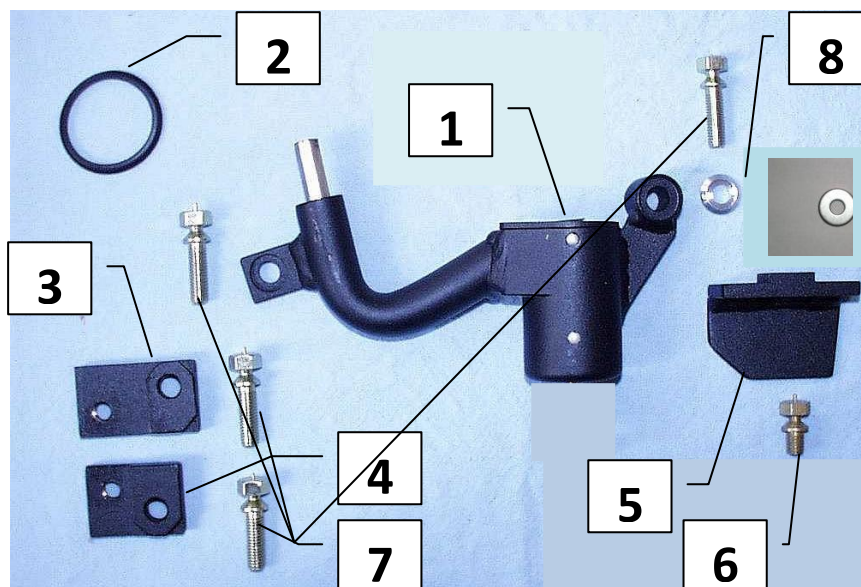

Паспорт Механического Противоугонного Устройства «FORTUS» 152060/01.

Марка а/м	Subaru	
Модель а/м	Legacy	
Страна производства а/м	Япония	
Год начала производства а/м	2004	
Год окончания производства а/м	2010	
Тип кузова автомобиля а/м	седан, универсал	
Тип двигателя автомобиля а/м	бензин	
Объем двигателя а/м	-	
Тип КПП а/м	типтроник	
Количество ступеней КПП а/м	-	
Расположение передачи "R" для механических КПП (вперед, назад)	-	
Комментарий к модификации МПУ "Fortus" (Особенности КПП)	-	
Артикул МПУ "Fortus"	152060/01	
Модель (номер) МПУ "Fortus"	780	
Паспорт МПУ "Fortus" (Инструкция по установке, комплектация)	-	

Комплектация МПУ «FORTUS» 152060/01.

п/п	Артикул	Наименование	Кол-во
1	F-KO-L-780	Замок МПУ	1
2	MA-30	Декоративная манжета	1
3	KR-780-1	Кронштейн МПУ №1	1
4	KR-780-2	Кронштейн МПУ №2	1
5	KR-780-3	Кронштейн МПУ №3	1
6	BS-G-N-T-08010	Болт срывной М8х10	1
7	BS-G-N-T-08025	Болт срывной М8х25	4
8	SH-08	Шайба ф8	2