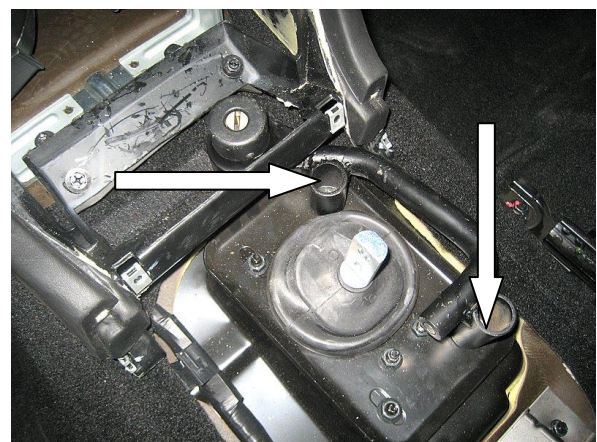

Снять переднюю декоративную планку

9

Открутить 2 штатных болта
рычага переключения передач

10

Удалить пластик, мешающий установке замка

11

Установить замок на шпильки,
закрутить 2 срывные гайки

12

Установить хомут на рычаг, зафиксировать 2 срывными болтами
Установить защиту ригеля на трубу замка, зафиксировать 3 винтами

13

Перевести рычаг переключения передач в положение «R», произвести и проверить блокировку рычага