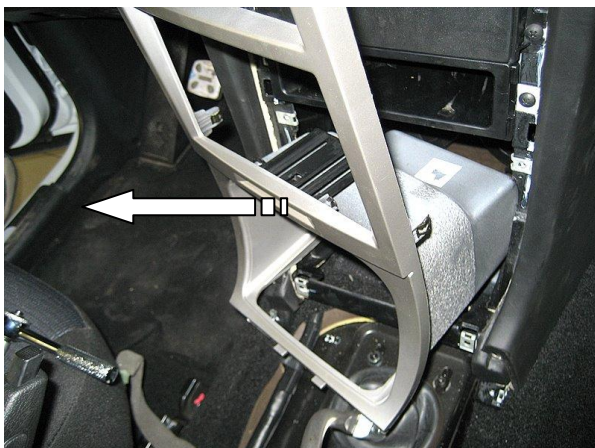

Поднять подлокотник, снять задний бункер

5

Открутить 2 самореза

6

Открутить 2 самореза, снять консоль

7

Открутить 2 штатные гайки селектора

8

Снять переднюю декоративную планку

9

Открутить 2 штатных болта
рычага переключения передач

10

Удалить пластик, мешающий установке замка

11

Установить замок на шпильки,
закрутить 2 срывные гайки

12