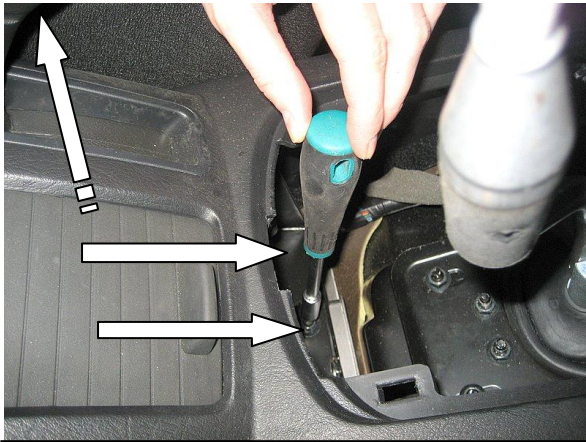

Открутить 2 самореза, снять консоль

7