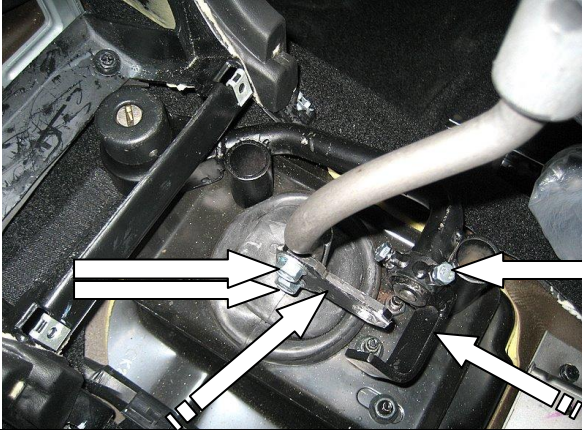

Снять переднюю декоративную планку

9

Открутить 2 штатных болта
рычага переключения передач

10

Удалить пластик, мешающий установке замка

11

Установить замок на шпильки,
закрутить 2 срывные гайки

12

Установить хомут на рычаг, зафиксировать 2 срывными болтами
Установить защиту ригеля на трубу замка, зафиксировать 3 винтами

13

Перевести рычаг переключения передач в положение «R», произвести и проверить блокировку рычага