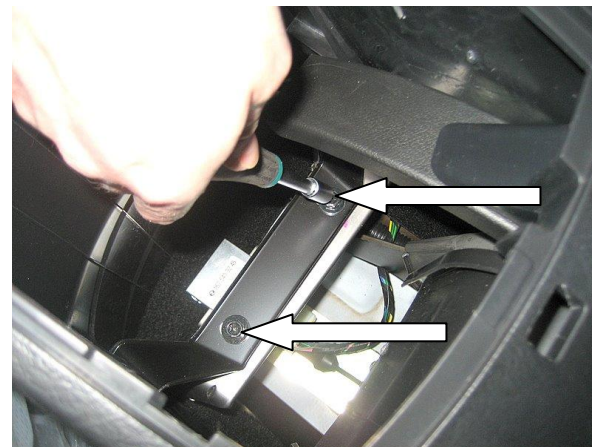

Открутить 2 самореза

6