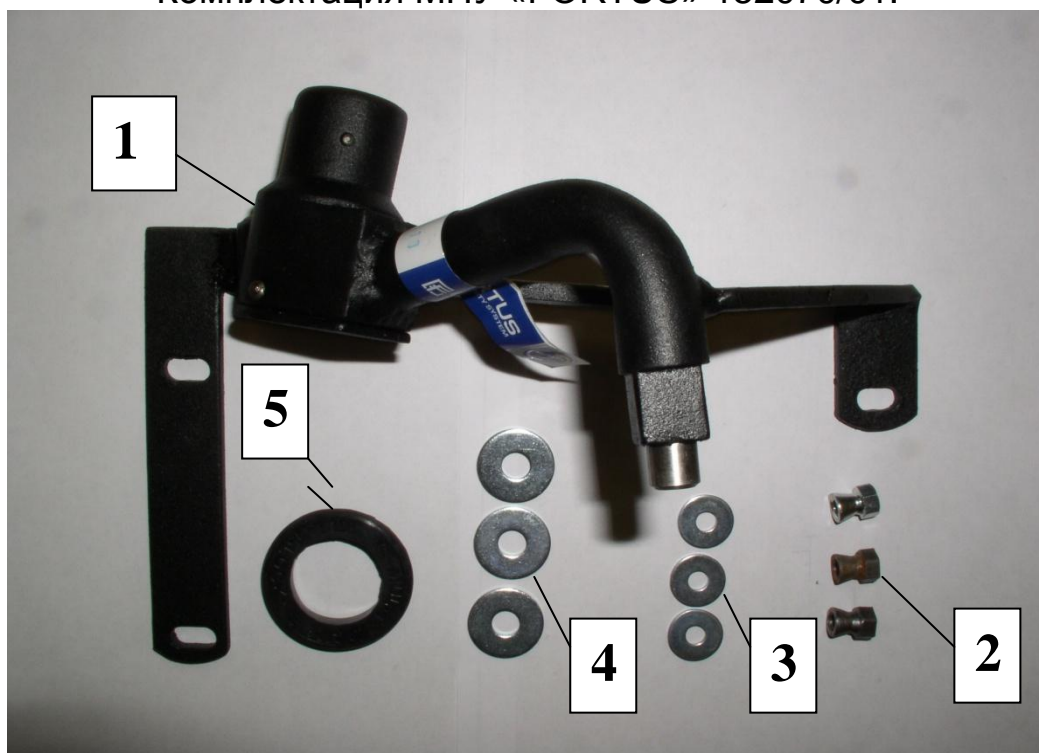

Паспорт Механического Противоугонного Устройства «FORTUS» 152070/01.

Марка а/м	Audi
Модель а/м	A3
Страна производства а/м	Германия
Год начала производства а/м	2009
Год окончания производства а/м	2012
Тип кузова автомобиля а/м	хэтчбек
Тип двигателя автомобиля а/м	бензин, дизель
Объем двигателя а/м	-
Тип КПП а/м	типтроник
Количество ступеней КПП а/м	-
Расположение передачи "R" для механических КПП (вперед, назад)	-
Комментарий к модификации МПУ "Fortus" (Особенности КПП)	-
Артикул МПУ "Fortus"	152070/01
Модель (номер) МПУ "Fortus"	2010
Паспорт МПУ "Fortus" (Инструкция по установке, комплектация)	-

Комплектация МПУ «FORTUS» 152070/01.

п/п	Артикул	Наименование	Кол-во
1	F-KO-L-2010	Замок МПУ	1
2	GS-06	Гайка срывная М6	4
3	SH-06	Шайба ф6	4
4	SH-08-24	Шайба ф8 широкая	2
5	MA-30	Декоративная манжета	1

1

2

3

4

5

6

Блокировка рычага переключения передач

13

Разметить в консоли отверстие под корпус замка с помощью разметочного шаблона, просверлить отверстие, установить консоль на место

14