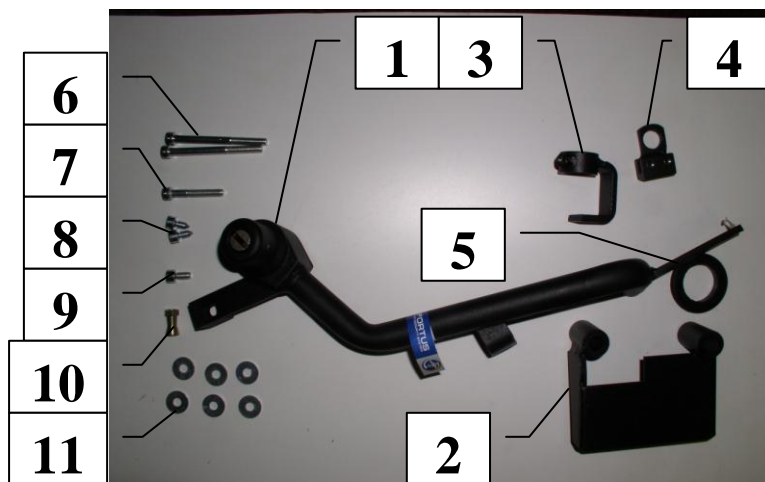

Паспорт Механического Противоугонного Устройства «FORTUS» 152190/01.

Марка а/м	Nissan
Модель а/м	X-Trail
Страна производства а/м	Япония
Год начала производства а/м	2007
Год окончания производства а/м	→
Тип кузова автомобиля а/м	внедорожник
Тип двигателя автомобиля а/м	бензин, дизель
Объем двигателя а/м	-
Тип КПП а/м	автомат, типтроник
Количество ступеней КПП а/м	-
Расположение передачи "R" для механических КПП (вперед, назад)	-
Комментарий к модификации МПУ "Fortus" (Особенности КПП)	A
Артикул МПУ "Fortus"	152190/01
Модель (номер) МПУ "Fortus"	1168
Паспорт МПУ "Fortus" (Инструкция по установке, комплектация)	-

Комплектация МПУ «FORTUS» 152190/01.

п/п	Артикул	Наименование	Кол-во
1	F-KO-L-1168/A	Замок МПУ	1
2	KR-1168/A	Кронштейн МПУ	1
3	ZA-1168/A	Защита МПУ	1
4	HO-1168/A	Хомут МПУ	1
5	MA-30	Декоративная манжета	1
6	BS-C-N-T-06070	Болт срывной М6x70	2
7	BS-C-N-T-06040	Болт срывной М6x40	1
8	BS-C-V-F-06008	Болт внутренний срывной М6x08	2
9	BS-C-V-T-06010	Болт внутренний срывной М6x10	1
10	GS-06	Гайка срывная М6	1
11	SH-06	Шайба ф6	6