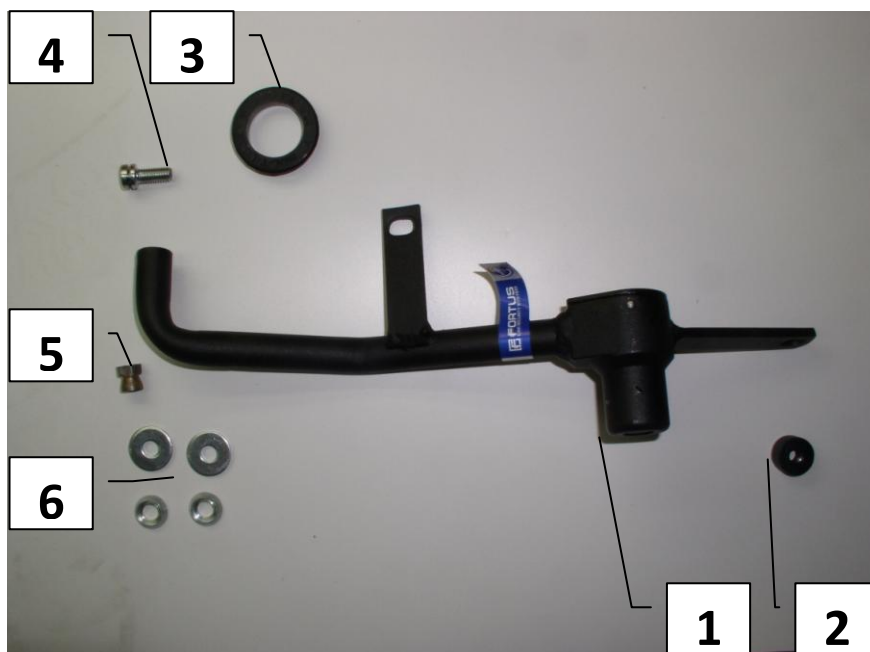

Паспорт Механического Противоугонного Устройства «FORTUS» 152197/01.

Марка а/м	Opel	
Модель а/м	Corsa D	
Страна производства а/м	Германия	
Год начала производства а/м	2006	
Год окончания производства а/м	→	
Тип кузова автомобиля а/м	хэтчбек	
Тип двигателя автомобиля а/м	бензин, дизель	
Объем двигателя а/м	-	
Тип КПП а/м	автомат	
Количество ступеней КПП а/м	-	
Расположение передачи "R" для механических КПП (вперед, назад)	-	
Комментарий к модификации МПУ "Fortus" (Особенности КПП)	-	
Артикул МПУ "Fortus"	152197/01	
Модель (номер) МПУ "Fortus"	1146	
Паспорт МПУ "Fortus" (Инструкция по установке, комплектация)	-	

Комплектация МПУ «FORTUS» 152197/01.

п/п	Артикул	Наименование	Кол-во
1	F-KO-L-1146	Замок МПУ	1
2	KR-1146-1	Кронштейн МПУ	1
3	MA-30	Декоративная манжета	1
4	BS-G-N-T-08020	Болт срывной М8х20	1
5	GS-08	Гайка срывная М8	1
6	SH-08	Шайба ф8	4