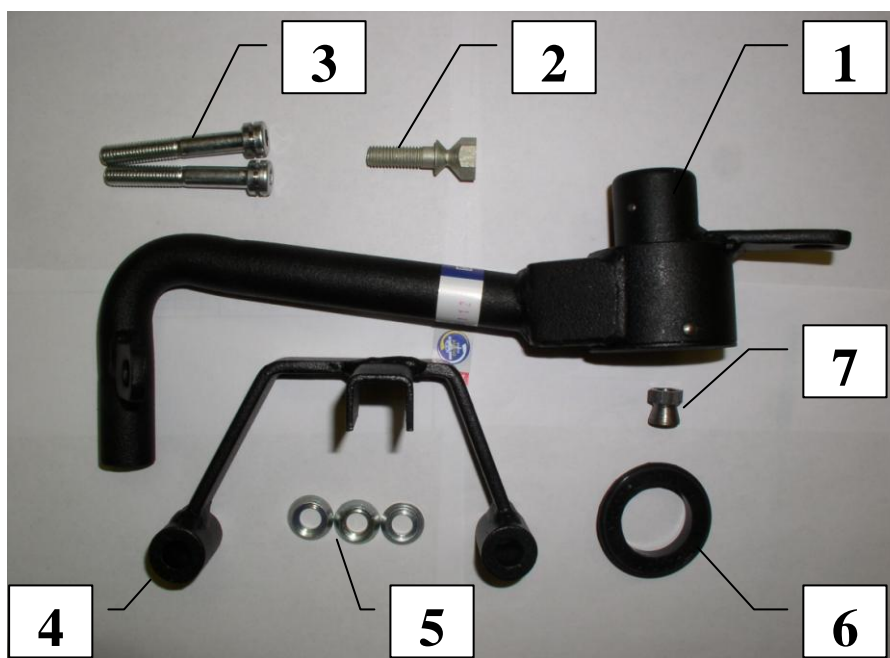

Паспорт Механического Противоугонного Устройства «FORTUS» 152258/02.

Марка а/м	Honda	
Модель а/м	CR-V	
Страна производства а/м	Япония	
Год начала производства а/м	2007	
Год окончания производства а/м	2012	
Тип кузова автомобиля а/м	внедорожник	
Тип двигателя автомобиля а/м	бензин	
Объем двигателя а/м	-	
Тип КПП а/м	автомат	
Количество ступеней КПП а/м	5	
Расположение передачи "R" для механических КПП (вперед, назад)	-	
Комментарий к модификации МПУ "Fortus" (Особенности КПП)	В	
Артикул МПУ "Fortus"	152258/02	
Модель (номер) МПУ "Fortus"	1129	
Паспорт МПУ "Fortus" (Инструкция по установке, комплектация)	-	

Комплектация МПУ «FORTUS» 152258/02.

п/п	Артикул	Наименование	Кол-во
1	F-KO-D-1129/B	Замок МПУ	1
2	BS-C-N-T-08025	Болт срывной М8х25	1
3	BS-C-N-T-08055	Болт срывной М8х55	2
4	ZA-1129/B	Защита МПУ	1
5	SH-08	Шайба ф8	3
6	MA-30	Декоративная манжета	1
7	GS-08	Гайка срывная М8	1