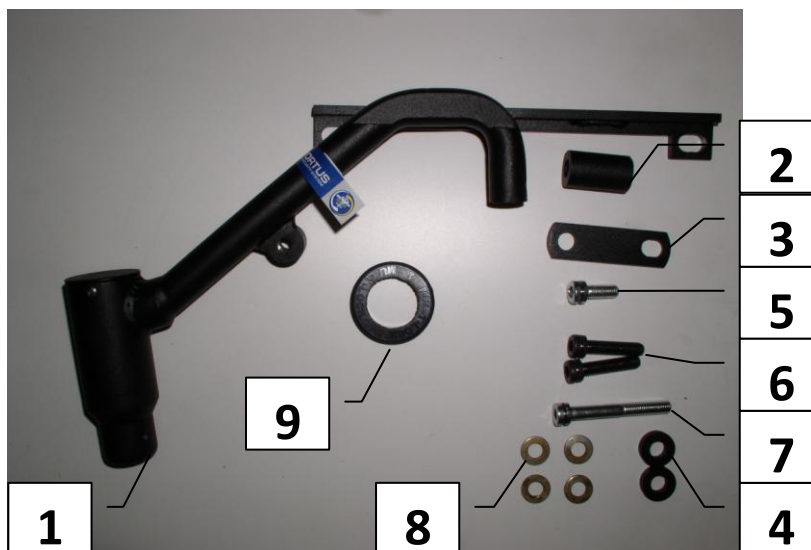

## Паспорт Механического Противоугонного Устройства «FORTUS» 152069/04.

Марка а/м	Nissan	
Модель а/м	Tiida	
Страна производства а/м	Япония	
Год начала производства а/м	2007	
Год окончания производства а/м	→	
Тип кузова автомобиля а/м	седан, хэтчбек	
Тип двигателя автомобиля а/м	бензин, дизель	
Объем двигателя а/м	-	
Тип КПП а/м	автомат	
Количество ступеней КПП а/м	-	
Расположение передачи "R" для механических КПП (вперед, назад)	-	
Комментарий к модификации МПУ "Fortus" (Особенности КПП)	-	
Артикул МПУ "Fortus"	152069/04	
Модель (номер) МПУ "Fortus"	1131	
Паспорт МПУ "Fortus" (Инструкция по установке, комплектация)	-	

### Комплектация МПУ «FORTUS» 152069/04.

п/п	Артикул	Наименование	Кол-во
1	F-КО-103-1131	Замок МПУ	1
2	ST-C-35-U	Столбик цилиндрический 35 мм.	1
3	KR-1131	Кронштейн МПУ	1
4	ST-C-5-U	Столбик цилиндрический универсальный 5 мм.	2
5	BS-C-N-T-08020	Болт срывной M8x20	1
6	BS-C-N-T-08035	Болт срывной M8x35	2
7	BS-C-N-T-08060	Болт срывной M8x60	1
8	SH-08	Шайба ф8	4
9	MA-30	Декоративная манжета	1