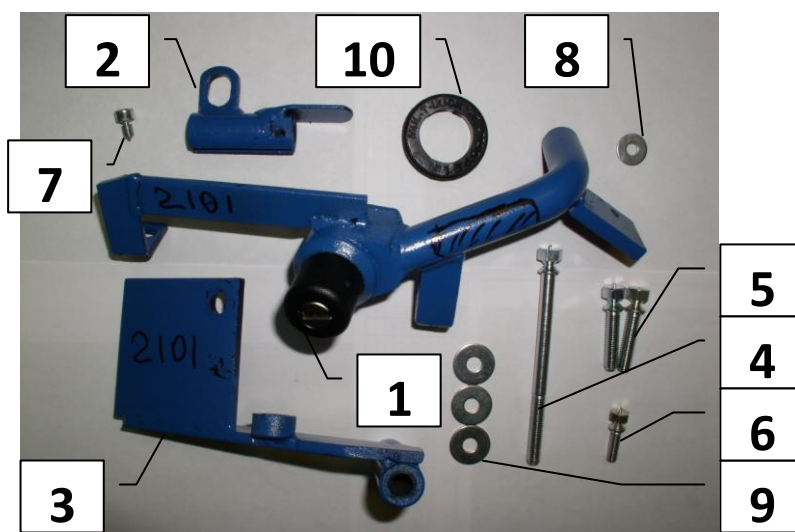

## Паспорт Механического Противоугонного Устройства «FORTUS» 152458/01.

Марка а/м	Toyota	
Модель а/м	Corolla	
Страна производства а/м	Япония	
Год начала производства а/м	2009	
Год окончания производства а/м	→	
Тип кузова автомобиля а/м	седан, универсал, хэтчбек	
Тип двигателя автомобиля а/м	бензин	
Объем двигателя а/м	-	
Тип КПП а/м	автомат	
Количество ступеней КПП а/м	-	
Расположение передачи "R" для механических КПП (вперед, назад)	-	
Комментарий к модификации МПУ "Fortus" (Особенности КПП)	без подрезки воздуховода	
Артикул МПУ "Fortus"	152458/01	
Модель (номер) МПУ "Fortus"	2101	
Паспорт МПУ "Fortus" (Инструкция по установке, комплектация)	-	

### Комплектация МПУ «FORTUS» 152458/01.

п/п	Артикул	Наименование	Кол-во
1	F-KO-L-2101	Замок МПУ	1
2	HO-1245/A	Хомут МПУ	1
3	KR-1245/A	Кронштейн МПУ	1
4	BS-C-N-T-080120	Болт срывной М8х120	1
5	BS-C-N-T-08035	Болт срывной М8х35	2
6	BS-C-N-T-06020	Болт срывной М6х20	1
7	IT-40-025-02	Болт внутренний срывной	2
8	SH-06	Шайба ф6	1
9	SH-08	Шайба ф8	3
10	MA-30	Декоративная манжета	1

Открутить винт

6

7

8

9

10

11

12

21

22

23

24