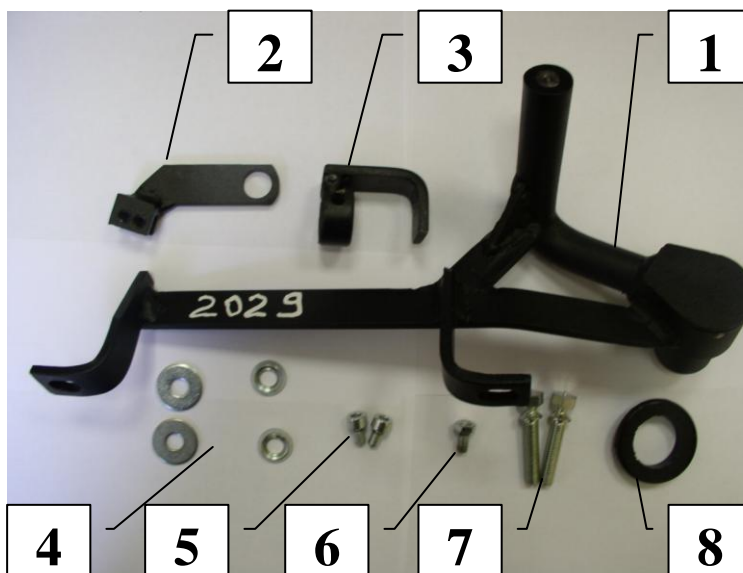

Паспорт Механического Противоугонного Устройства «FORTUS» 152214/01.

Марка а/м	Kia	
Модель а/м	Soul	
Страна производства а/м	Корея	
Год начала производства а/м	2010	
Год окончания производства а/м	→	
Тип кузова автомобиля а/м	хэтчбек	
Тип двигателя автомобиля а/м	бензин, дизель	
Объем двигателя а/м	-	
Тип КПП а/м	типтроник	
Количество ступеней КПП а/м	-	
Расположение передачи "R" для механических КПП (вперед, назад)	-	
Комментарий к модификации МПУ "Fortus" (Особенности КПП)	-	
Артикул МПУ "Fortus"	152214/01	
Модель (номер) МПУ "Fortus"	2029	
Паспорт МПУ "Fortus" (Инструкция по установке, комплектация)	-	

Комплектация МПУ «FORTUS» 152214/01.

п/п	Артикул	Наименование	Кол-во
1	F-KO-L-2029	Замок МПУ	1
2	HO-2029	Хомут МПУ	1
3	ZA-2029	Защита МПУ	1
4	SH-08	Шайба ф8	4
5	BS-C-V-F-06008	Болт внутренний срывной М6х08	2
6	BS-C-V-T-06010	Болт внутренний срывной М6х10	1
7	BS-C-N-T-08035	Болт срывной М8х35	2
8	MA-30	Декоративная манжета	1

Разметить, используя разметочный шаблон, и просверлить отверстие в консоли под корпус замка, установить консоль на место

15