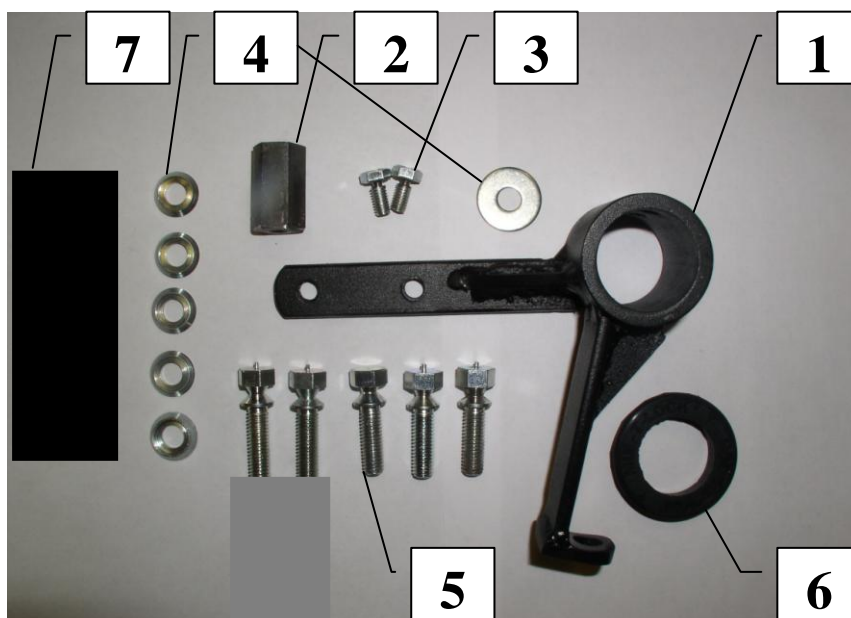

Паспорт Механического Противоугонного Устройства «FORTUS» 152230/03.

Марка а/м	Suzuki	
Модель а/м	Splash	
Страна производства а/м	Япония	
Год начала производства а/м	2007	
Год окончания производства а/м	→	
Тип кузова автомобиля а/м	хэтчбек	
Тип двигателя автомобиля а/м	бензин	
Объем двигателя а/м	-	
Тип КПП а/м	автомат	
Количество ступеней КПП а/м	-	
Расположение передачи "R" для механических КПП (вперед, назад)	-	
Комментарий к модификации МПУ "Fortus" (Особенности КПП)	-	
Артикул МПУ "Fortus"	152230/03	
Модель (номер) МПУ "Fortus"	2038	
Паспорт МПУ "Fortus" (Инструкция по установке, комплектация)	-	

Комплектация МПУ «FORTUS» 152230/03.

п/п	Артикул	Наименование	Кол-во
1	KR-2038	Кронштейн МПУ	1
2	ST-G-17-M8-30-U	Столбик шестигранный 30x17xM8	1
3	BS-C-V-T-06010	Болт внутренний срывной М6x10	2
4	SH-08	Шайба ф8	6
5	BS-G-N-T-08020	Болт срывной М8x20	5
6	MA-30	Декоративная манжета	1
7	F-KO-P	Корпус прямоходный	1

1

2

3

4

5

6

13

14