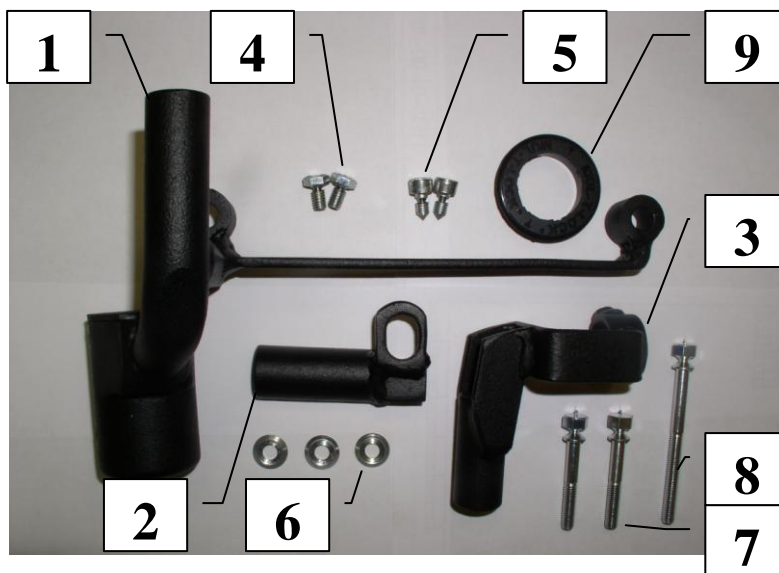

Паспорт Механического Противоугонного Устройства «FORTUS» 152618/01.

Марка а/м	Infiniti	
Модель а/м	QX-56	
Страна производства а/м	Япония	
Год начала производства а/м	2011	
Год окончания производства а/м	→	
Тип кузова автомобиля а/м	внедорожник	
Тип двигателя автомобиля а/м	бензин	
Объем двигателя а/м	-	
Тип КПП а/м	типтроник	
Количество ступеней КПП а/м	-	
Расположение передачи "R" для механических КПП (вперед, назад)	-	
Комментарий к модификации МПУ "Fortus" (Особенности КПП)	В	
Артикул МПУ "Fortus"	152618/01	
Модель (номер) МПУ "Fortus"	2030	
Паспорт МПУ "Fortus" (Инструкция по установке, комплектация)	-	

Комплектация МПУ «FORTUS» 152618/01.

п/п	Артикул	Наименование	Кол-во
1	F-KO-L-2030	Замок МПУ	1
2	HO-2030	Хомут МПУ	1
3	KR-2030	Кронштейн МПУ	1
4	BS-C-V-T-06010	Болт внутренний срывной тупой М6х10	2
5	BS-C-V-F-0608	Болт внутренний срывной острый М6х10	2
6	SH-06	Шайба ф6	3
7	BS-G-N-T-06040	Болт срывной М6х40	2
8	BS-G-N-T-06070	Болт срывной М6х70	1
9	MA-30	Декоративная манжета	1