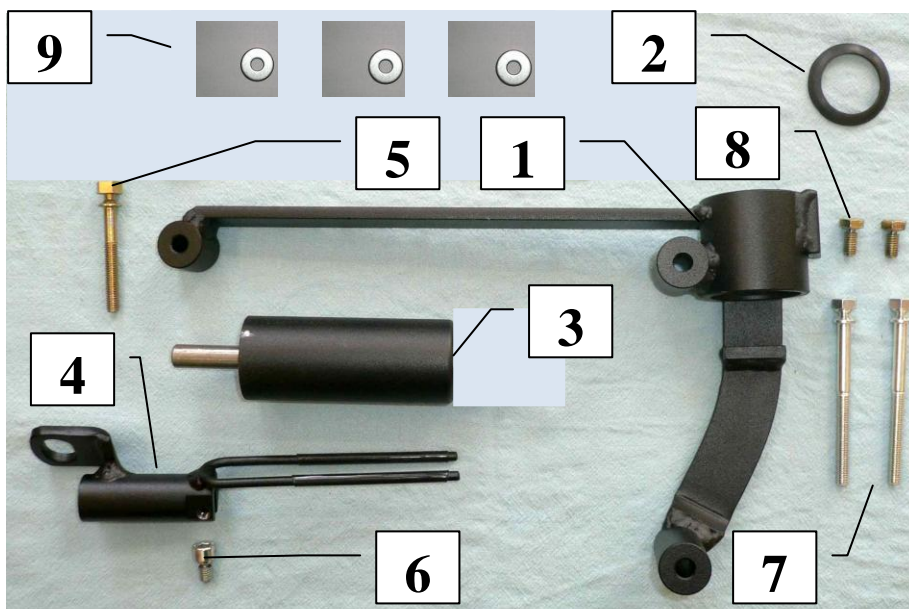

## Паспорт Механического Противоугонного Устройства «FORTUS» 15233703.

Марка а/м	Chevrolet	
Модель а/м	Epica	
Страна производства а/м	Корея	
Год начала производства а/м	2006	
Год окончания производства а/м	2011	
Тип кузова автомобиля а/м	седан	
Тип двигателя автомобиля а/м	бензин	
Объем двигателя а/м	-	
Тип КПП а/м	механика	
Количество ступеней КПП а/м	5	
Расположение передачи "R" для механических КПП (вперед, назад)	назад	
Комментарий к модификации МПУ "Fortus" (Особенности КПП)	A	
Артикул МПУ "Fortus"	15233703	
Модель (номер) МПУ "Fortus"	1087	
Паспорт МПУ "Fortus" (Инструкция по установке, комплектация)	-	

### Комплектация МПУ «FORTUS» 15233703.

п/п	Артикул	Наименование	Кол-во
1	KR-1087	Кронштейн МПУ	1
2	MA-30	Декоративная манжета	1
3	КО-Р	Корпус прямоходный	1
4	НО-1087	Хомут МПУ	1
5	BS-G-N-T-06050	Болт срывной М6х50	1
6	BS-C-V-F-0608	Болт внутренний срывной М6х08	1
7	BS-G-N-T-06080	Болт срывной М6х80	2
8	BS-C-V-T-06010	Болт внутренний срывной М6х10	2
9	SH-06	Шайба ф6	3

17

18

19

20

21

22

23

24