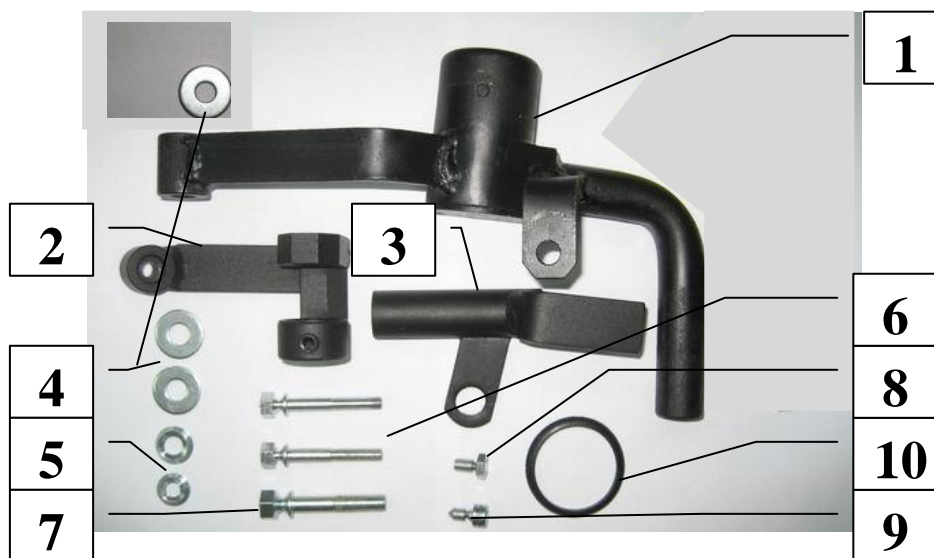

Паспорт Механического Противоугонного Устройства «FORTUS» 152160/01.

Марка а/м	Renault	
Модель а/м	Koleos	
Страна производства а/м	Франция	
Год начала производства а/м	2008	
Год окончания производства а/м	→	
Тип кузова автомобиля а/м	кроссовер	
Тип двигателя автомобиля а/м	бензин, дизель	
Объем двигателя а/м	-	
Тип КПП а/м	механика	
Количество ступеней КПП а/м	6	
Расположение передачи "R" для механических КПП (вперед, назад)	вперёд	
Комментарий к модификации МПУ "Fortus" (Особенности КПП)	-	
Артикул МПУ "Fortus"	152160/01	
Модель (номер) МПУ "Fortus"	1307	
Паспорт МПУ "Fortus" (Инструкция по установке, комплектация)	-	

Комплектация МПУ «FORTUS» 152160/01.

п/п	Артикул	Наименование	Кол-во
1	F-KO-L-1307	Замок МПУ	1
2	KR-1176	Кронштейн МПУ	1
3	HO-1176	Хомут МПУ	1
4	SH-08-24	Шайба ф8 24 мм.	3
5	SHV-06	Шайба Volvo ф6	2
6	BS-G-N-T-06040	Болт срывной М6х40	2
7	BS-G-N-T-08040	Болт срывной М8х40	1
8	BS-C-V-T-06010	Болт внутренний срывной тупой М6х10	1
9	BS-C-V-F-06010	Болт внутренний срывной острый М6х10	1
10	MA-30	Декоративная манжета	1