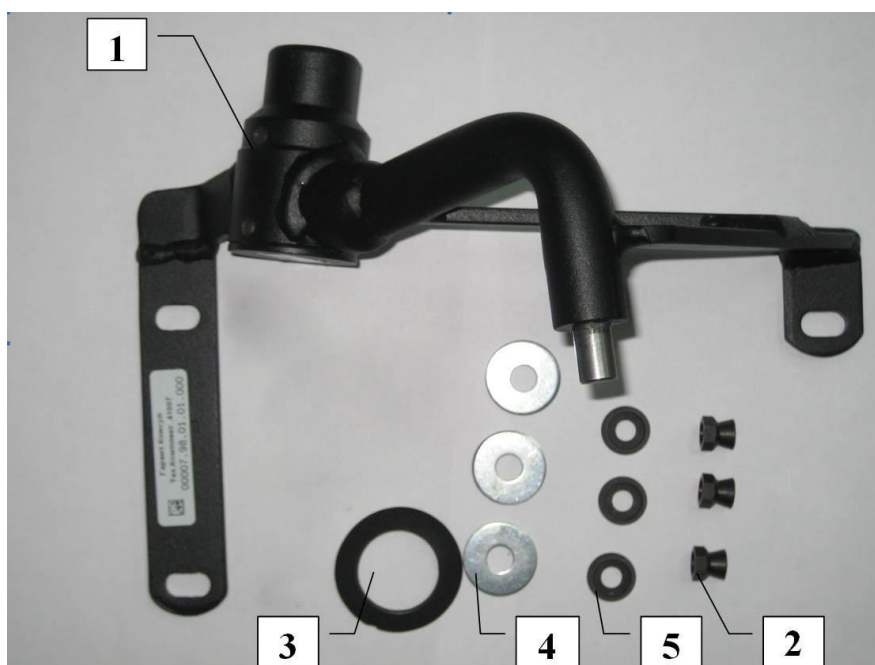

## Паспорт Механического Противоугонного Устройства «FORTUS» 152249/01.

Марка а/м	Volkswagen	
Модель а/м	Caddy	
Страна производства а/м	Германия	
Год начала производства а/м	2005	
Год окончания производства а/м	→	
Тип кузова автомобиля а/м	минивэн, фургон, пикап	
Тип двигателя автомобиля а/м	бензин, дизель	
Объем двигателя а/м	-	
Тип КПП а/м	типтроник	
Количество ступеней КПП а/м	-	
Расположение передачи "R" для механических КПП (вперед, назад)	-	
Комментарий к модификации МПУ "Fortus" (Особенности КПП)	-	
Артикул МПУ "Fortus"	152249/01	
Модель (номер) МПУ "Fortus"	2049	
Паспорт МПУ "Fortus" (Инструкция по установке, комплектация)	-	

### Комплектация МПУ «FORTUS» 152249/01.

п/п	Артикул	Наименование	Кол-во
1	F-KO-L-2049	Замок МПУ	1
2	GS-06	Гайка срывная М6	3
3	MA-30	Декоративная манжета	1
4	SH-08	Шайба ф8	3
5	SH-06	Шайба ф6	3

7

8

9

10

11

12

Открутить саморез

13

Открыть крышку, открутить 2 самореза

14

Открутить 2 самореза

15

Снять декоративную крышку