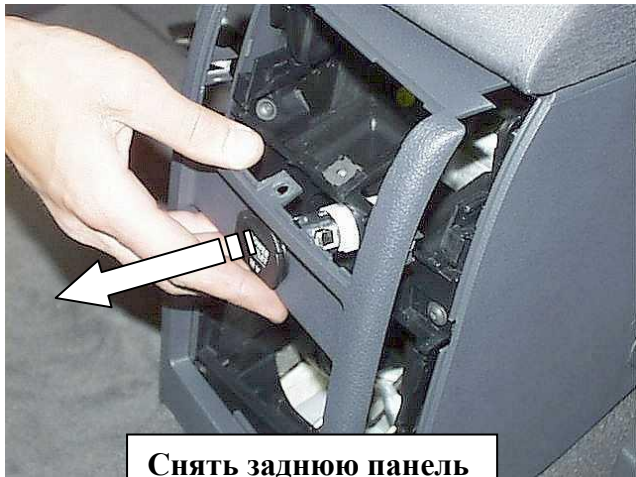

### Комплектация МПУ «FORTUS» 152249/01.

п/п	Артикул	Наименование	Кол-во
1	F-KO-L-2049	Замок МПУ	1
2	GS-06	Гайка срывная М6	3
3	MA-30	Декоративная манжета	1
4	SH-08	Шайба ф8	3
5	SH-06	Шайба ф6	3

7

8

9

10

11