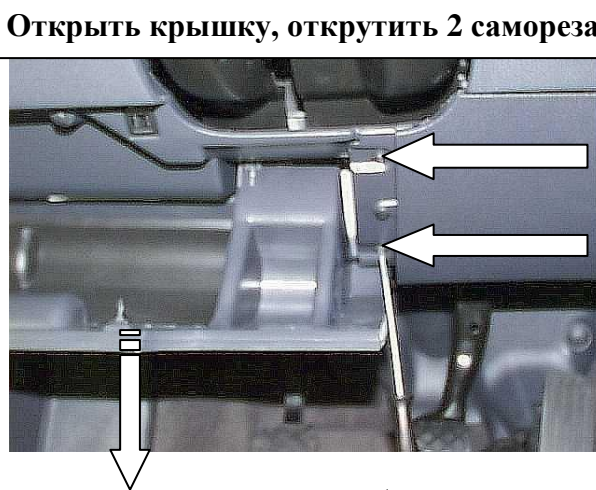

13

Открыть крышку, открутить 2 самореза