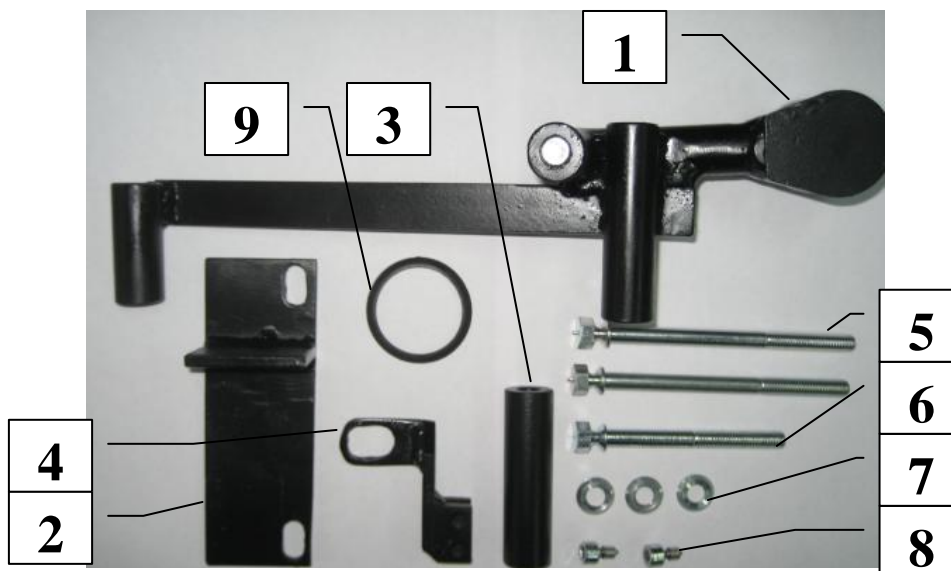

Паспорт Механического Противоугонного Устройства «FORTUS» 152026/02.

Марка а/м	Kia	
Модель а/м	Sorento	
Страна производства а/м	Корея	
Год начала производства а/м	2009	
Год окончания производства а/м	2012	
Тип кузова автомобиля а/м	внедорожник	
Тип двигателя автомобиля а/м	бензин, дизель	
Объем двигателя а/м	-	
Тип КПП а/м	механика	
Количество ступеней КПП а/м	6	
Расположение передачи "R" для механических КПП (вперед, назад)	вперёд	
Комментарий к модификации МПУ "Fortus" (Особенности КПП)	-	
Артикул МПУ "Fortus"	152026/02	
Модель (номер) МПУ "Fortus"	2007	
Паспорт МПУ "Fortus" (Инструкция по установке, комплектация)	-	

Комплектация МПУ «FORTUS» 152026/02.

п/п	Артикул	Наименование	Кол-во
1	F-KO-D-2007	Замок МПУ	1
2	KR-2007-1	Кронштейн МПУ №1	1
3	ST-C-80-U	Столбик цилиндрический универсальный 80 мм.	1
4	HO-2007-2	Хомут МПУ	1
5	BS-G-N-T-08110	Болт срывной М8х110	2
6	BS-G-N-T-08080	Болт срывной М8х80	1
7	SH-08	Шайба ф8	3
8	BS-C-V-F-06010	Болт внутренний срывной острый М6х10	2
9	MA-30	Декоративная манжета	1

1

Расстегнуть декоративный чехол

2

Поднять подлокотник

3

Открутить 3 болта

4

Снять верхнюю крышку