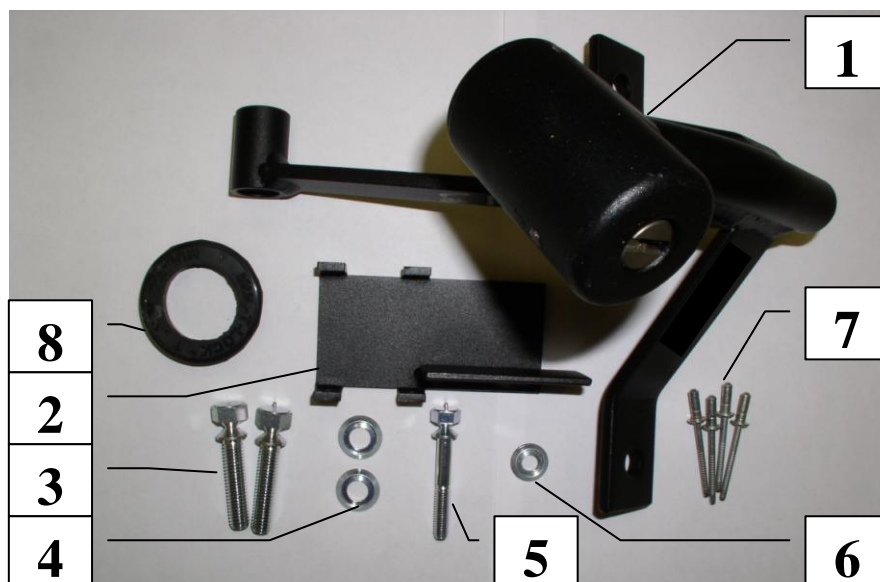

Паспорт Механического Противоугонного Устройства «FORTUS» 152169/01.

Марка а/м	Volkswagen	
Модель а/м	Multivan	
Страна производства а/м	Германия	
Год начала производства а/м	2009	
Год окончания производства а/м	→	
Тип кузова автомобиля а/м	минивэн	
Тип двигателя автомобиля а/м	бензин, дизель	
Объем двигателя а/м	-	
Тип КПП а/м	типтроник	
Количество ступеней КПП а/м	-	
Расположение передачи "R" для механических КПП (вперед, назад)	-	
Комментарий к модификации МПУ "Fortus" (Особенности КПП)	-	
Артикул МПУ "Fortus"	152169/01	
Модель (номер) МПУ "Fortus"	2019	
Паспорт МПУ "Fortus" (Инструкция по установке, комплектация)	-	

Комплектация МПУ «FORTUS» 152169/01.

п/п	Артикул	Наименование	Кол-во
1	F-KO-L-2019	Замок МПУ	1
2	KR-2019	Кронштейн МПУ	1
3	BS-G-N-T-08035	Болт срывной М8х35	2
4	SH-08	Шайба ф8	2
5	BS-G-N-T-06040	Болт срывной М6х40	1
6	SH-06	Шайба ф6	1
7	ZK-04	Заклёпка	4
8	MA-30	Декоративная манжета	1