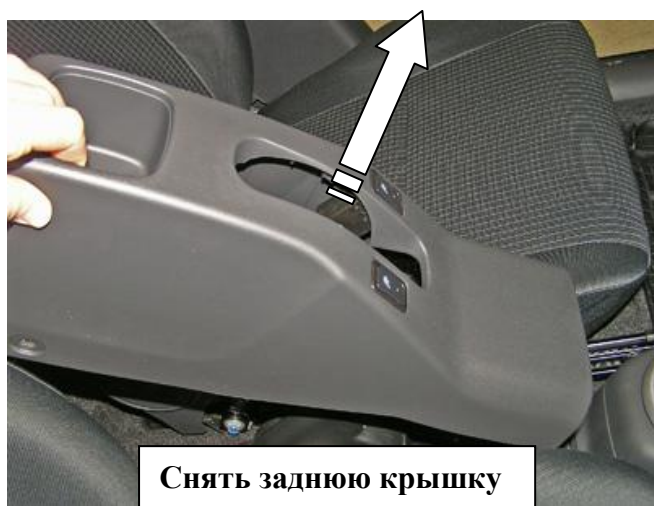

Паспорт Механического Противоугонного Устройства «FORTUS» 152203/01.

Марка а/м	Suzuki
Модель а/м	SX-4
Страна производства а/м	Япония
Год начала производства а/м	2006
Год окончания производства а/м	→
Тип кузова автомобиля а/м	внедорожник
Тип двигателя автомобиля а/м	бензин, дизель
Объем двигателя а/м	-
Тип КПП а/м	автомат
Количество ступеней КПП а/м	-
Расположение передачи "R" для механических КПП (вперед, назад)	-
Комментарий к модификации МПУ "Fortus" (Особенности КПП)	-
Артикул МПУ "Fortus"	152006/01
Модель (номер) МПУ "Fortus"	1064
Паспорт МПУ "Fortus" (Инструкция по установке, комплектация)	-

Комплектация МПУ «FORTUS» 152006/01.

п/п	Артикул	Наименование	Кол-во
1	F-KO-L-1064	Замок МПУ	1
2	MA-30	Декоративная манжета	1
3	ZA-1064	Защита МПУ	1
4	GS-08	Гайка срывающая М8	3
5	SH-08	Шайба ф8	3

13

14

Разметить отверстие в консоли под корпус замка, используя разметочный шаблон