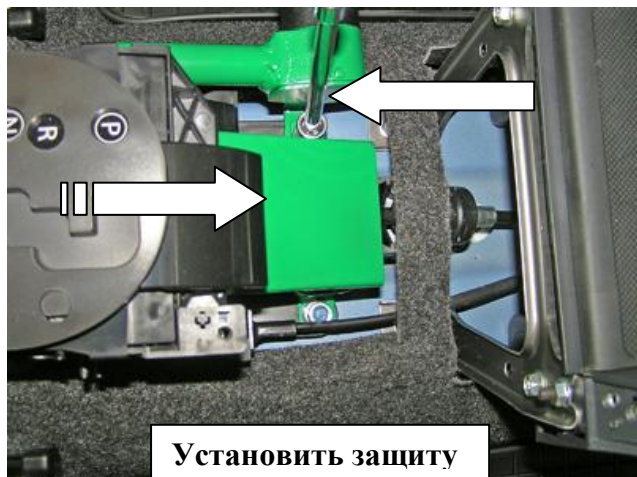

Паспорт Механического Противоугонного Устройства «FORTUS» 152203/01.

Марка а/м	Suzuki
Модель а/м	SX-4
Страна производства а/м	Япония
Год начала производства а/м	2006
Год окончания производства а/м	→
Тип кузова автомобиля а/м	внедорожник
Тип двигателя автомобиля а/м	бензин, дизель
Объем двигателя а/м	-
Тип КПП а/м	автомат
Количество ступеней КПП а/м	-
Расположение передачи "R" для механических КПП (вперед, назад)	-
Комментарий к модификации МПУ "Fortus" (Особенности КПП)	-
Артикул МПУ "Fortus"	152006/01
Модель (номер) МПУ "Fortus"	1064
Паспорт МПУ "Fortus" (Инструкция по установке, комплектация)	-

Комплектация МПУ «FORTUS» 152006/01.

п/п	Артикул	Наименование	Кол-во
1	F-KO-L-1064	Замок МПУ	1
2	MA-30	Декоративная манжета	1
3	ZA-1064	Защита МПУ	1
4	GS-08	Гайка срывающая М8	3
5	SH-08	Шайба ф8	3

13

14

Разметить отверстие в консоли под корпус замка, используя разметочный шаблон