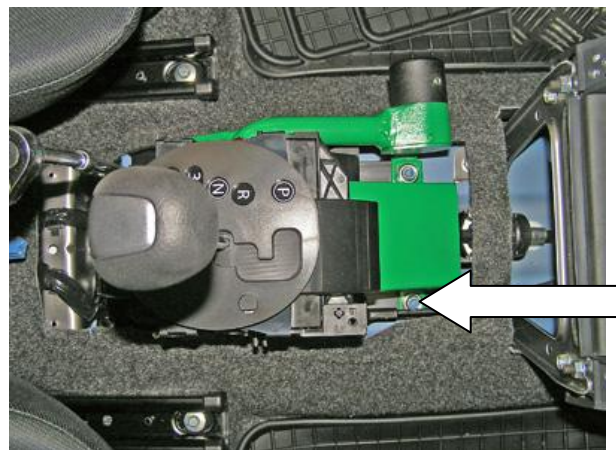

Комплектация МПУ «FORTUS» 152006/01.

п/п	Артикул	Наименование	Кол-во
1	F-KO-L-1064	Замок МПУ	1
2	MA-30	Декоративная манжета	1
3	ZA-1064	Защита МПУ	1
4	GS-08	Гайка срывающая М8	3
5	SH-08	Шайба ф8	3

13

14

Разметить отверстие в консоли под корпус замка, используя разметочный шаблон