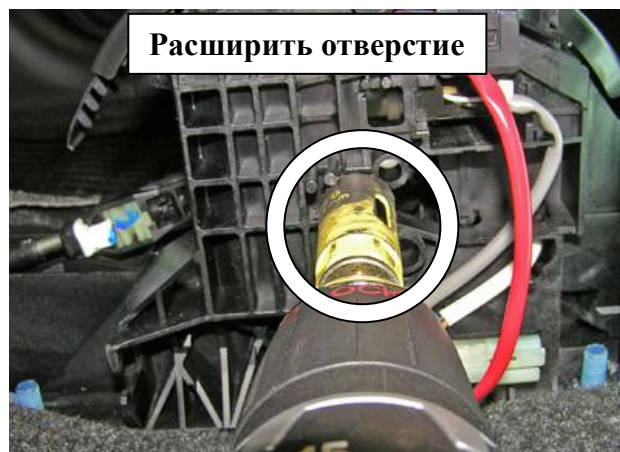

Паспорт Механического Противоугонного Устройства «FORTUS» 152203/01.

Марка а/м	Suzuki
Модель а/м	SX-4
Страна производства а/м	Япония
Год начала производства а/м	2006
Год окончания производства а/м	→
Тип кузова автомобиля а/м	внедорожник
Тип двигателя автомобиля а/м	бензин, дизель
Объем двигателя а/м	-
Тип КПП а/м	автомат
Количество ступеней КПП а/м	-
Расположение передачи "R" для механических КПП (вперед, назад)	-
Комментарий к модификации МПУ "Fortus" (Особенности КПП)	-
Артикул МПУ "Fortus"	152006/01
Модель (номер) МПУ "Fortus"	1064
Паспорт МПУ "Fortus" (Инструкция по установке, комплектация)	-

Комплектация МПУ «FORTUS» 152006/01.

п/п	Артикул	Наименование	Кол-во
1	F-KO-L-1064	Замок МПУ	1
2	MA-30	Декоративная манжета	1
3	ZA-1064	Защита МПУ	1
4	GS-08	Гайка срывающая М8	3
5	SH-08	Шайба ф8	3

13

14

Разметить отверстие в консоли под корпус замка, используя разметочный шаблон