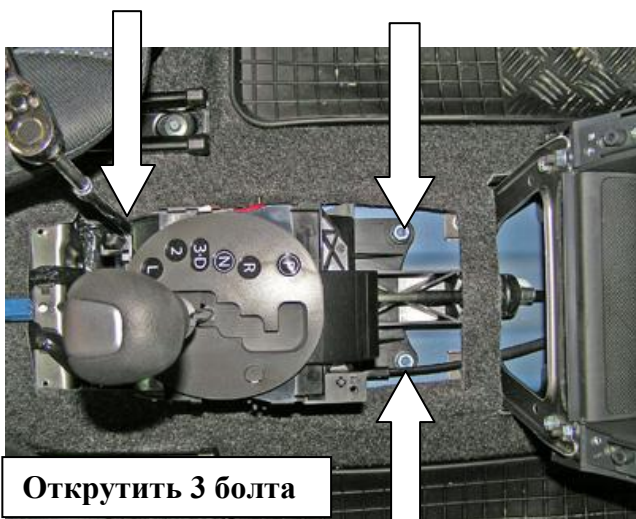

Паспорт Механического Противоугонного Устройства «FORTUS» 152203/01.

Марка а/м	Suzuki
Модель а/м	SX-4
Страна производства а/м	Япония
Год начала производства а/м	2006
Год окончания производства а/м	→
Тип кузова автомобиля а/м	внедорожник
Тип двигателя автомобиля а/м	бензин, дизель
Объем двигателя а/м	-
Тип КПП а/м	автомат
Количество ступеней КПП а/м	-
Расположение передачи "R" для механических КПП (вперед, назад)	-
Комментарий к модификации МПУ "Fortus" (Особенности КПП)	-
Артикул МПУ "Fortus"	152006/01
Модель (номер) МПУ "Fortus"	1064
Паспорт МПУ "Fortus" (Инструкция по установке, комплектация)	-

Комплектация МПУ «FORTUS» 152006/01.

п/п	Артикул	Наименование	Кол-во
1	F-KO-L-1064	Замок МПУ	1
2	MA-30	Декоративная манжета	1
3	ZA-1064	Защита МПУ	1
4	GS-08	Гайка срывающая М8	3
5	SH-08	Шайба ф8	3

13

14

Разметить отверстие в консоли под корпус замка, используя разметочный шаблон