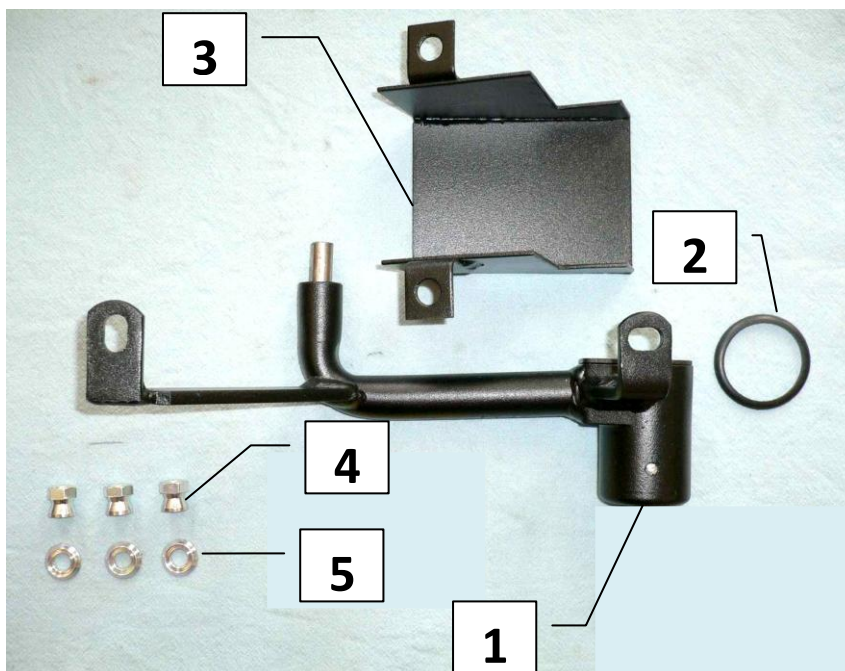

Паспорт Механического Противоугонного Устройства «FORTUS» 152203/01.

Марка а/м	Suzuki
Модель а/м	SX-4
Страна производства а/м	Япония
Год начала производства а/м	2006
Год окончания производства а/м	→
Тип кузова автомобиля а/м	внедорожник
Тип двигателя автомобиля а/м	бензин, дизель
Объем двигателя а/м	-
Тип КПП а/м	автомат
Количество ступеней КПП а/м	-
Расположение передачи "R" для механических КПП (вперед, назад)	-
Комментарий к модификации МПУ "Fortus" (Особенности КПП)	-
Артикул МПУ "Fortus"	152006/01
Модель (номер) МПУ "Fortus"	1064
Паспорт МПУ "Fortus" (Инструкция по установке, комплектация)	-

Комплектация МПУ «FORTUS» 152006/01.

п/п	Артикул	Наименование	Кол-во
1	F-KO-L-1064	Замок МПУ	1
2	MA-30	Декоративная манжета	1
3	ZA-1064	Защита МПУ	1
4	GS-08	Гайка срывающая М8	3
5	SH-08	Шайба ф8	3

13

14

Разметить отверстие в консоли под корпус замка, используя разметочный шаблон

15

Просверлить отверстие в консоли

16

Расширить отверстие в консоли

17

Установить консоль на место

18