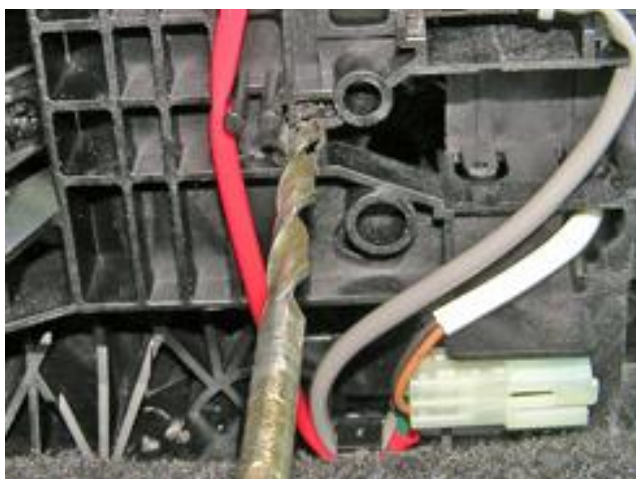

Паспорт Механического Противоугонного Устройства «FORTUS» 152203/01.

Марка а/м	Suzuki
Модель а/м	SX-4
Страна производства а/м	Япония
Год начала производства а/м	2006
Год окончания производства а/м	→
Тип кузова автомобиля а/м	внедорожник
Тип двигателя автомобиля а/м	бензин, дизель
Объем двигателя а/м	-
Тип КПП а/м	автомат
Количество ступеней КПП а/м	-
Расположение передачи "R" для механических КПП (вперед, назад)	-
Комментарий к модификации МПУ "Fortus" (Особенности КПП)	-
Артикул МПУ "Fortus"	152006/01
Модель (номер) МПУ "Fortus"	1064
Паспорт МПУ "Fortus" (Инструкция по установке, комплектация)	-

Комплектация МПУ «FORTUS» 152006/01.

п/п	Артикул	Наименование	Кол-во
1	F-KO-L-1064	Замок МПУ	1
2	MA-30	Декоративная манжета	1
3	ZA-1064	Защита МПУ	1
4	GS-08	Гайка срывающая М8	3
5	SH-08	Шайба ф8	3

13

14

Разметить отверстие в консоли под корпус замка, используя разметочный шаблон