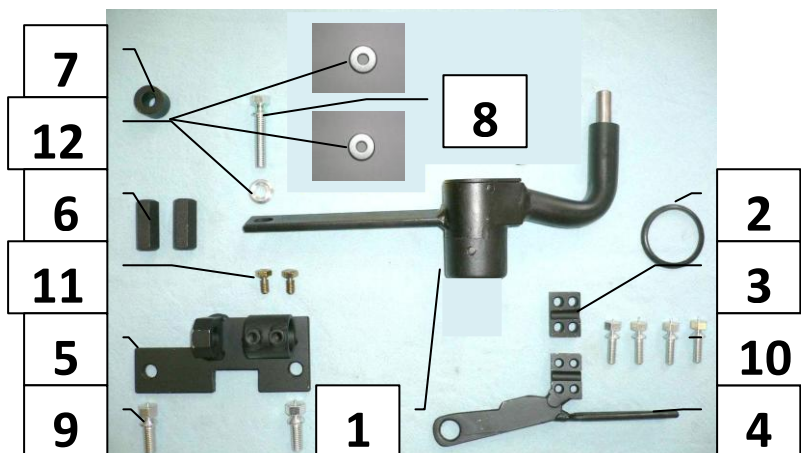

Паспорт Механического Противоугонного Устройства «FORTUS» 152283/01.

Марка а/м	Suzuki	
Модель а/м	SX-4	
Страна производства а/м	Венгрия	
Год начала производства а/м	2006	
Год окончания производства а/м	→	
Тип кузова автомобиля а/м	внедорожник	
Тип двигателя автомобиля а/м	бензин, дизель	
Объем двигателя а/м	-	
Тип КПП а/м	механика	
Количество ступеней КПП а/м	5	
Расположение передачи "R" для механических КПП (вперед, назад)	назад	
Комментарий к модификации МПУ "Fortus" (Особенности КПП)	A	
Артикул МПУ "Fortus"	152283/01	
Модель (номер) МПУ "Fortus"	1041	
Паспорт МПУ "Fortus" (Инструкция по установке, комплектация)	-	

Комплектация МПУ «FORTUS» 152283/01.

п/п	Артикул	Наименование	Кол-во
1	F-KO-L-1041/A	Замок МПУ	1
2	MA-30	Декоративная манжета	1
3	KR-1041/A-1	Кронштейн МПУ №1	1
4	KR-1041/A-2	Кронштейн МПУ №2	1
5	KR-1041/A-3	Кронштейн МПУ №3	1
6	ST-G-14-M8-1041/A-34	Столбик шестигранный 34x14xM8	2
7	ST-C-1041/A-15	Столбик цилиндрический 15 мм.	1
8	BS-G-N-T-08035	Болт срывной M8x35	1
9	BS-G-N-T-08020	Болт срывной M8x20	2
10	BS-G-N-T-06018	Болт срывной M6x18	4
11	BS-C-V-T-06010	Болт внутренний срывной M6x10	2
12	SH-08	Шайба ф8	3