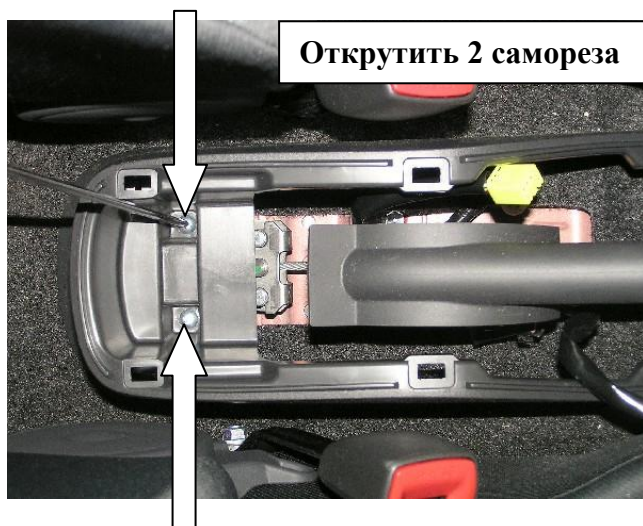

Комплектация МПУ «FORTUS» 152283/01.

п/п	Артикул	Наименование	Кол-во
1	F-KO-L-1041/A	Замок МПУ	1
2	MA-30	Декоративная манжета	1
3	KR-1041/A-1	Кронштейн МПУ №1	1
4	KR-1041/A-2	Кронштейн МПУ №2	1
5	KR-1041/A-3	Кронштейн МПУ №3	1
6	ST-G-14-M8-1041/A-34	Столбик шестигранный 34x14xM8	2
7	ST-C-1041/A-15	Столбик цилиндрический 15 мм.	1
8	BS-G-N-T-08035	Болт срывной M8x35	1
9	BS-G-N-T-08020	Болт срывной M8x20	2
10	BS-G-N-T-06018	Болт срывной M6x18	4
11	BS-C-V-T-06010	Болт внутренний срывной M6x10	2
12	SH-08	Шайба ф8	3

1

2

3

4

5

6

7

8