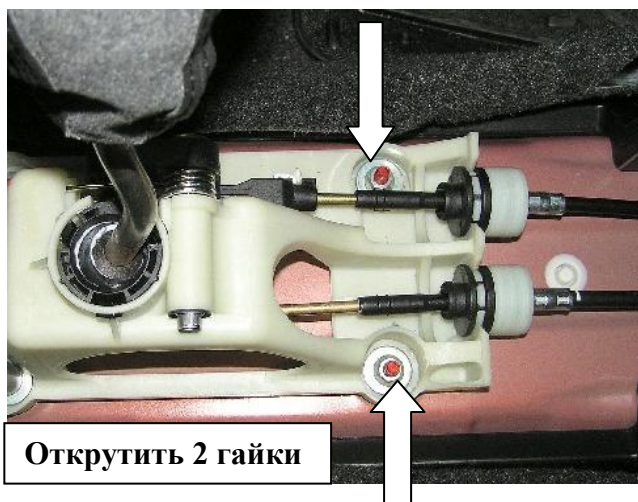

Комплектация МПУ «FORTUS» 152283/01.

п/п	Артикул	Наименование	Кол-во
1	F-KO-L-1041/A	Замок МПУ	1
2	MA-30	Декоративная манжета	1
3	KR-1041/A-1	Кронштейн МПУ №1	1
4	KR-1041/A-2	Кронштейн МПУ №2	1
5	KR-1041/A-3	Кронштейн МПУ №3	1
6	ST-G-14-M8-1041/A-34	Столбик шестигранный 34x14xM8	2
7	ST-C-1041/A-15	Столбик цилиндрический 15 мм.	1
8	BS-G-N-T-08035	Болт срывной M8x35	1
9	BS-G-N-T-08020	Болт срывной M8x20	2
10	BS-G-N-T-06018	Болт срывной M6x18	4
11	BS-C-V-T-06010	Болт внутренний срывной M6x10	2
12	SH-08	Шайба ф8	3

1

2

3

4

5

6

7

8